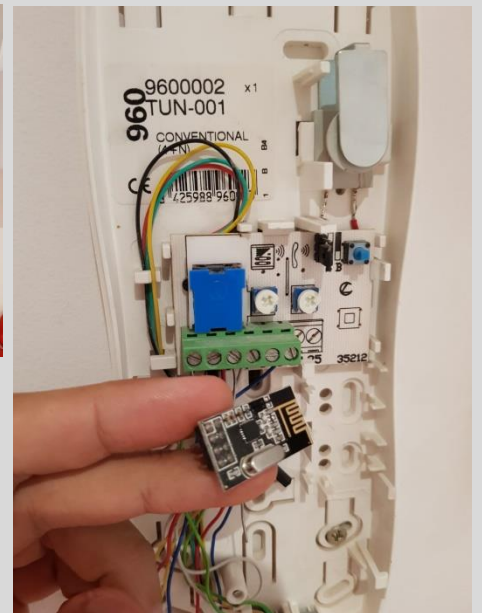

## INSTALACIÓN PLUG AND PLAY

1. Insertar una llave de la cerradura actual en la pieza plástica.  
- Colocar la carcasa (cinta o tornillo)

2. Colocar pieza encima botón apertura  
Colocar la pequeña batería unida a ella

3. Enchufar el Gateway y pulsa el botón

3. Simplemente un especialista instala la pequeña placa Hlocky dentro del telefonillo. Rápido: 5 minutos.

4. Control del telefonillo desde la app