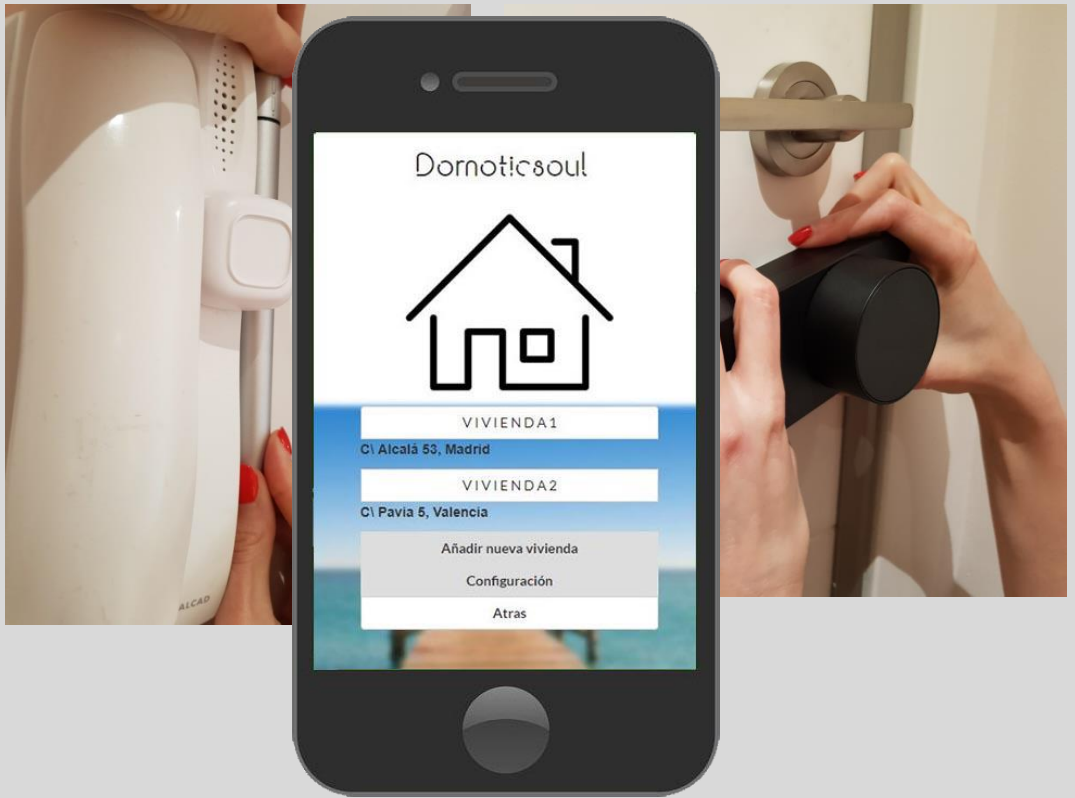

## ▪ APLICACIÓN:

- Disponible en Google Play Store y Apple Store [Próximamente]
- Control de dispositivos mediante nuestro Gateway o Bluetooth (en este último caso el control sería presencial).
- Configuración inicial de parámetros WiFi sencilla.
- Configuración de nuevos dispositivos mediante código QR

# CERTIFICACIONES

- Todos nuestros productos cumplen con las siguientes certificaciones:

- FCC

- CE

- RoHS

SISTEMA INTEGRADO DE  
CONTROL DE ACCESOS  
PARA CERRADURA DEL  
DOMICILIO, TELEFONILLO  
Y BUZÓN

# H-LOCKY

V1.1 Julio 2018

**hardwarriors.**